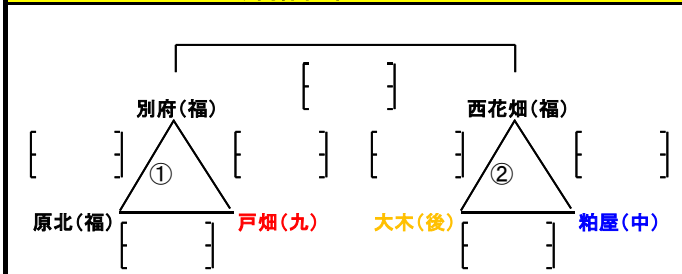

女子お/ 城南体育館 Bコート