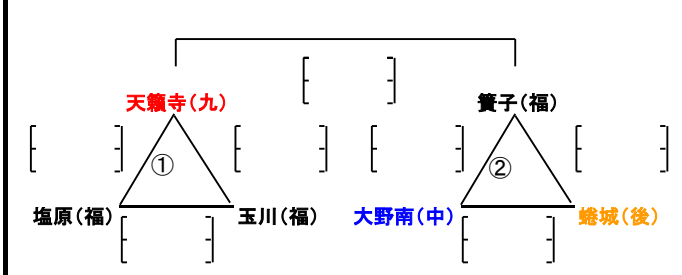

平成25年度
第23回 福岡市親善小学生バレーボール大会

(九)北九州7

(北)北部5

(豊)筑豊3

(中)中部9

(後)筑後10

(福)福岡32

女子あ/ 九電 体育館 Aコート

女子き/ 中央体育館 Aコート

女子い/ 九電 体育館 Bコート

女子く/ 中央体育館 Bコート

女子う/ 九電 体育館 Cコート

●城南体育館・中央体育館の会場チームの皆様へ

必ず、8時30分以降の到着をお願い致します！
指定時間まで駐車場が開場になりません。
入口道路が1車線のため停車もできません！

ご迷惑をおかけ致しますが
よろしくご協力をお願い致します。

女子え/ 城南体育館 Aコート