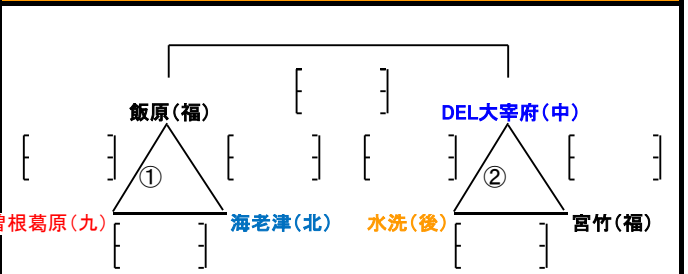

女子き/ 中央体育館 Aコート

女子い/ 九電 体育館 Bコート

女子く/ 中央体育館 Bコート

女子う/ 九電 体育館 Cコート

●城南体育館・中央体育館の会場チームの皆様へ

必ず、8時30分以降の到着をお願い致します！
指定時間まで駐車場が開場になりません。
入口道路が1車線のため停車もできません！

ご迷惑をおかけ致しますが
よろしくご協力をお願い致します。

女子え/ 城南体育館 Aコート

女子け/ 西体育館 Aコート

女子お/ 城南体育館 Bコート

女子こ/ 西体育館 Bコート

女子か/ 城南体育館 Cコート

女子さ/ 西体育館 Cコート

平成25年度

第23回 福岡市親善小学生バレーボール大会 男子組合せ

(九)北九州3 (北)北部2 (豊)筑豊1 (中)中部4 (後)筑後4 (福)福岡4