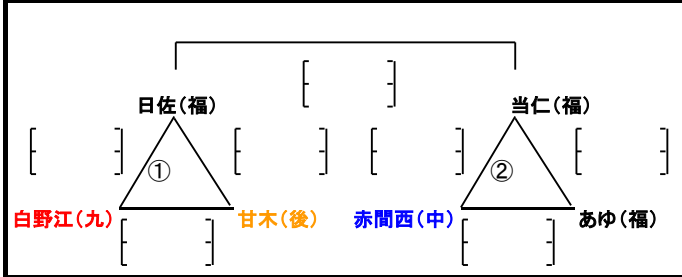

平成25年度
第23回 福岡市親善小学生バレーボール大会

(九)北九州7

(北)北部5

(豊)筑豊3

(中)中部9

(後)筑後10

(福)福岡32

女子あ/ 九電 体育館 Aコート

女子き/ 中央体育館 Aコート

女子い/ 九電 体育館 Bコート

女子く/ 中央体育館 Bコート

女子う/ 九電 体育館 Cコート

●城南体育館・中央体育館の会場チームの皆様へ

必ず、8時30分以降の到着をお願い致します！
指定時間まで駐車場が開場になりません。
入口道路が1車線のため停車もできません！

ご迷惑をおかけ致しますが
よろしくご協力をお願い致します。

女子え/ 城南体育館 Aコート