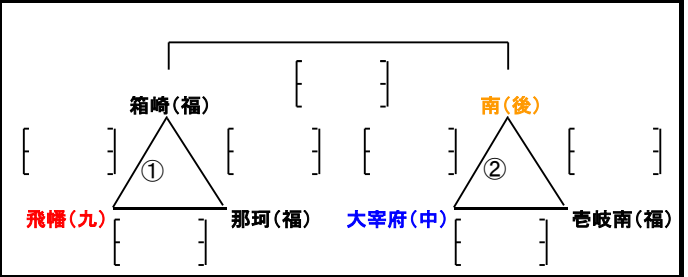

平成25年度
第23回 福岡市親善小学生バレーボール大会

(九)北九州7

(北)北部5

(豊)筑豊3

(中)中部9

(後)筑後10

(福)福岡32

女子あ/ 九電 体育館 Aコート

女子き/ 中央体育館 Aコート

女子い/ 九電 体育館 Bコート

女子く/ 中央体育館 Bコート

女子う/ 九電 体育館 Cコート

●城南体育館・中央体育館の会場チームの皆様へ

必ず、8時30分以降の到着をお願い致します！
指定時間まで駐車場が開場になりません。
入口道路が1車線のため停車もできません！

ご迷惑をおかけ致しますが
よろしくご協力をお願い致します。

女子え/ 城南体育館 Aコート