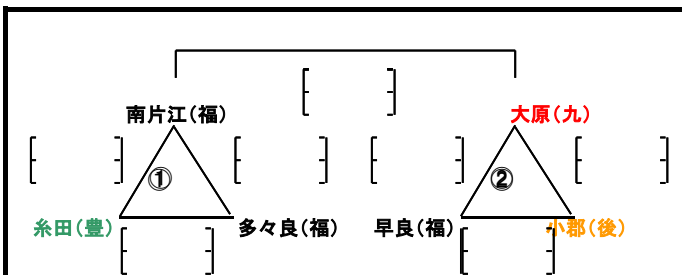

平成25年度
第23回 福岡市親善小学生バレーボール大会

(九)北九州7

(北)北部5

(豊)筑豊3

(中)中部9

(後)筑後10

(福)福岡32

女子あ/ 九電 体育館 Aコート

女子き/ 中央体育館 Aコート

女子い/ 九電 体育館 Bコート

女子く/ 中央体育館 Bコート

女子う/ 九電 体育館 Cコート

●城南体育館・中央体育館の会場チームの皆様へ

必ず、8時30分以降の到着をお願い致します！
指定時間まで駐車場が開場になりません。
入口道路が1車線のため停車もできません！

ご迷惑をおかけ致しますが
よろしくご協力をお願い致します。

女子え/ 城南体育館 Aコート

女子け/ 西体育館 Aコート

女子お/ 城南体育館 Bコート

女子こ/ 西体育館 Bコート

女子か/ 城南体育館 Cコート

女子さ/ 西体育館 Cコート

平成25年度

第23回 福岡市親善小学生バレーボール大会 男子組合せ

(九)北九州3 (北)北部2 (豊)筑豊1 (中)中部4 (後)筑後4 (福)福岡4