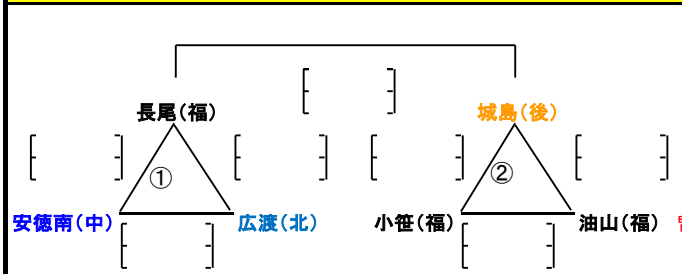

女子き/ 中央体育館 Aコート

女子い/ 九電 体育館 Bコート

女子く/ 中央体育館 Bコート

女子う/ 九電 体育館 Cコート

●城南体育館・中央体育館の会場チームの皆様へ

必ず、8時30分以降の到着をお願い致します！
指定時間まで駐車場が開場になりません。
入口道路が1車線のため停車もできません！

ご迷惑をおかけ致しますが
よろしくご協力をお願い致します。

女子え/ 城南体育館 Aコート

女子け/ 西体育館 Aコート

女子お/ 城南体育館 Bコート

女子こ/ 西体育館 Bコート

女子か/ 城南体育館 Cコート

女子さ/ 西体育館 Cコート

平成25年度

第23回 福岡市親善小学生バレーボール大会 男子組合せ

(九)北九州3 (北)北部2 (豊)筑豊1 (中)中部4 (後)筑後4 (福)福岡4