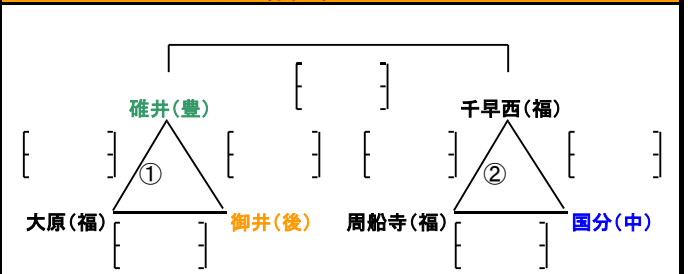

女子こ/ 西体育館 Bコート