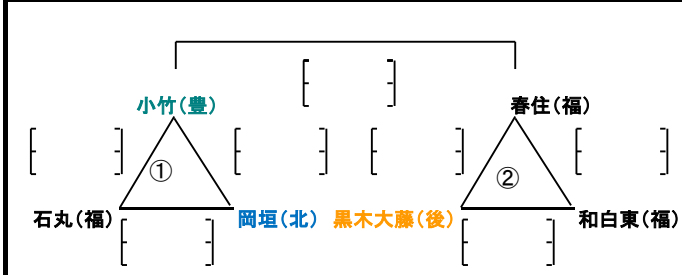

平成25年度
第23回 福岡市親善小学生バレーボール大会

(九)北九州7

(北)北部5

(豊)筑豊3

(中)中部9

(後)筑後10

(福)福岡32

女子あ/ 九電 体育館 Aコート

女子き/ 中央体育館 Aコート

女子い/ 九電 体育館 Bコート

女子く/ 中央体育館 Bコート

女子う/ 九電 体育館 Cコート

●城南体育館・中央体育館の会場チームの皆様へ

必ず、8時30分以降の到着をお願い致します！
指定時間まで駐車場が開場になりません。
入口道路が1車線のため停車もできません！

ご迷惑をおかけ致しますが
よろしくご協力をお願い致します。

女子え/ 城南体育館 Aコート