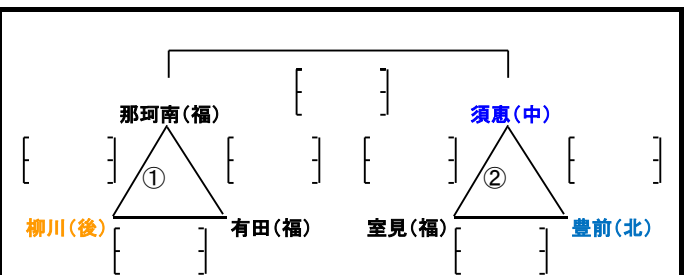

平成25年度
第23回 福岡市親善小学生バレーボール大会

(九)北九州7

(北)北部5

(豊)筑豊3

(中)中部9

(後)筑後10

(福)福岡32

女子あ/ 九電 体育館 Aコート

女子き/ 中央体育館 Aコート

女子い/ 九電 体育館 Bコート

女子く/ 中央体育館 Bコート

女子う/ 九電 体育館 Cコート

●城南体育館・中央体育館の会場チームの皆様へ

必ず、8時30分以降の到着をお願い致します！
指定時間まで駐車場が開場になりません。
入口道路が1車線のため停車もできません！

ご迷惑をおかけ致しますが
よろしくご協力をお願い致します。

女子え/ 城南体育館 Aコート

女子け/ 西体育館 Aコート

女子お/ 城南体育館 Bコート

女子こ/ 西体育館 Bコート

女子か/ 城南体育館 Cコート

女子さ/ 西体育館 Cコート

平成25年度

第23回 福岡市親善小学生バレーボール大会 男子組合せ

(九)北九州3 (北)北部2 (豊)筑豊1 (中)中部4 (後)筑後4 (福)福岡4