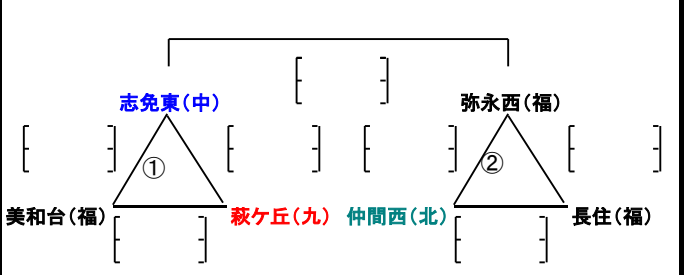

平成25年度
第23回 福岡市親善小学生バレーボール大会

(九)北九州7

(北)北部5

(豊)筑豊3

(中)中部9

(後)筑後10

(福)福岡32

女子あ/ 九電 体育館 Aコート

女子き/ 中央体育館 Aコート

女子い/ 九電 体育館 Bコート

女子く/ 中央体育館 Bコート

女子う/ 九電 体育館 Cコート

●城南体育館・中央体育館の会場チームの皆様へ

必ず、8時30分以降の到着をお願い致します！
指定時間まで駐車場が開場になりません。
入口道路が1車線のため停車もできません！

ご迷惑をおかけ致しますが
よろしくご協力をお願い致します。

女子え/ 城南体育館 Aコート